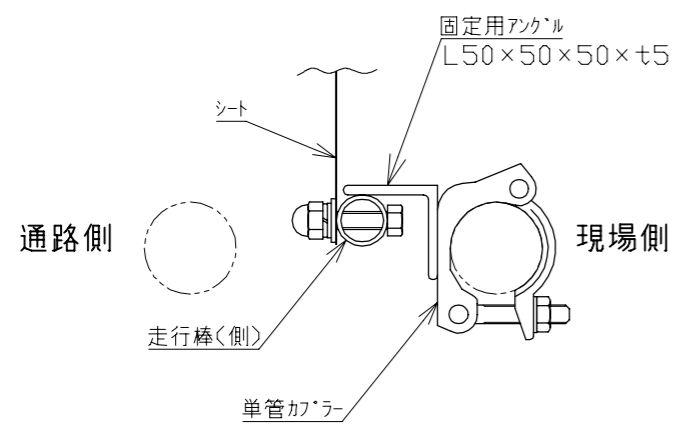

A部詳細 (1/16)

⑤塩ビターホーリシート (1/40)

B-B'断面図 (1/4)

C-C'断面図 (1/1)

5	塩ビターホーリシート		8	
4	走行棒 (中央)	SS400	2	
3	走行棒 (中周)	SS400	6	
2	走行棒 (側)	SS400	2	
1	梁 (100角)	SS400	2	シヨウト式
番号	品名	材質	数量	備考
承認	作成日	2022.11.28		
検図	尺度	1/40		
作図				殿