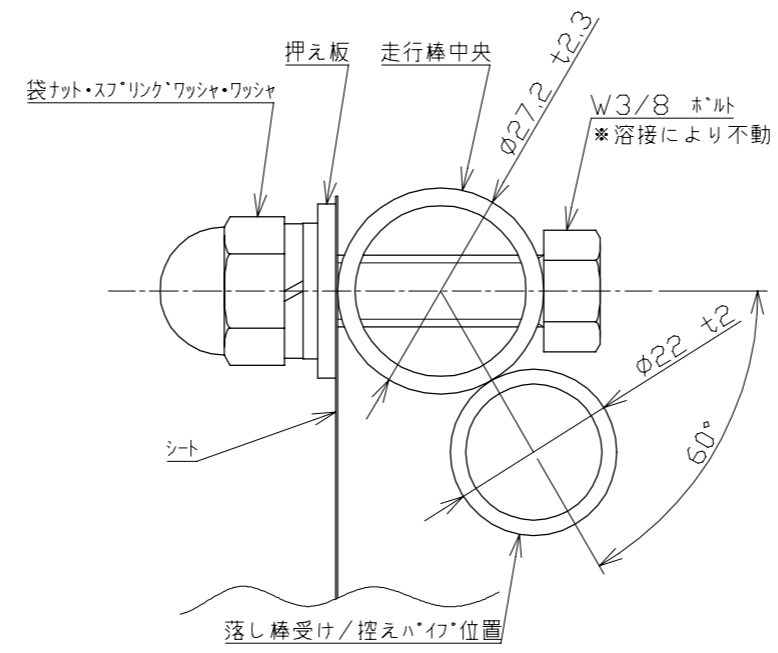

A部詳細 (1/16)

⑤塩ビターホーリシート (1/40)

B-B'断面図 (1/4)

C-C'断面図 (1/1)

5	塩ビターホーリシート		8	
4	走行棒 (中央)	SS400	2	
3	走行棒 (中周)	SS400	6	
2	走行棒 (側)	SS400	2	
1	梁 (100角)	SS400	2	シヨウト式
番号	品名	材質	数量	備考
承認	作成日	2022.11.28		
検図	尺度	1/40		
作図				殿