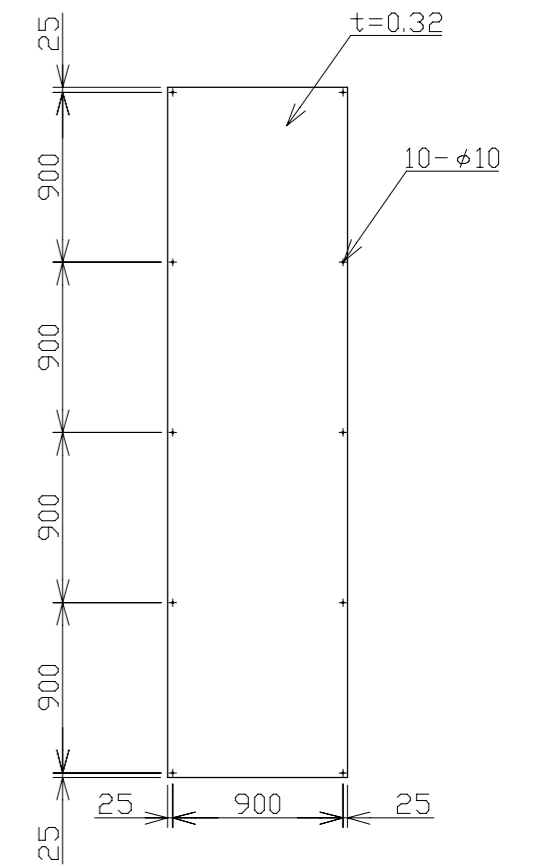

A部詳細 (1/16)

⑤塩ビターホーリシート (1/40)

B-B'断面図 (1/4)

C-C'断面図 (1/1)

5	塩ビターホーリシート		8	
4	走行棒 (中央)	SS400	2	
3	走行棒 (中周)	SS400	6	
2	走行棒 (側)	SS400	2	
1	梁 (100角)	SS400	2	シヨウト式
番号	品名	材質	数量	備考
承認	作成日	2022.11.28		
検図	尺度	1/40		
作図				殿

名称 NKシートゲート MG-72
 日本機電株式会社 図番 R041128-5