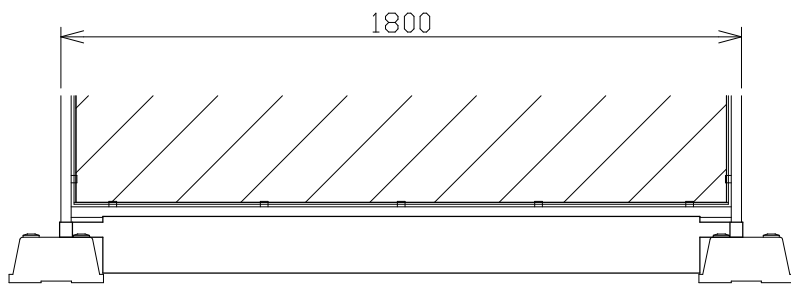

NKフェンスハリケート用幅木
切り込み無し

NKフェンスハリケート用幅木
切り込み有り

NKフェンスハリケート用幅木
鋼板形状参考図 1/2

NKフェンスハリケート用幅木
切り込み有りの設置例 1/20

尺度	1/10	作成日	2023.03.31	殿
名称	NKフェンスハリケート用幅木			
	切り込み無し/有り			
日本機電株式会社			図番	R050331-1