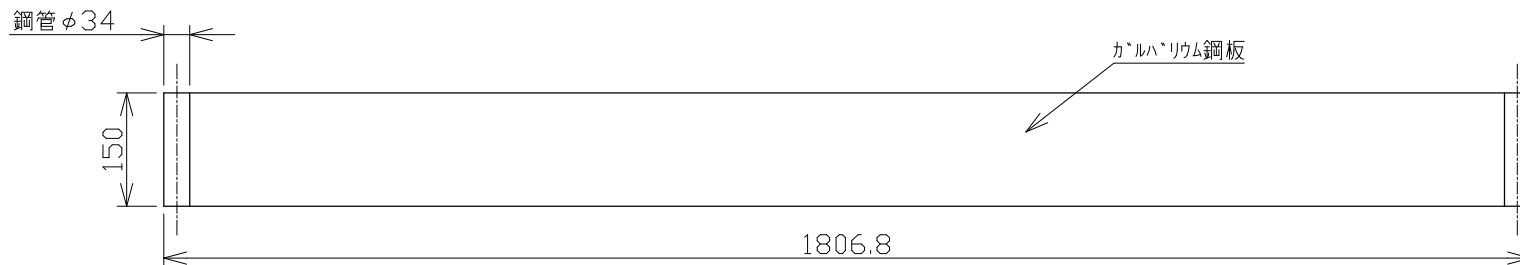

NKフェンスハリケート用幅木
切り込み無し

NKフェンスハリケート用幅木
切り込み有り

NKフェンスハリケート用幅木
鋼板形状参考図 1/2

NKフェンスハリケート用幅木
切り込み有りの設置例 1/20

尺度	1/10	作成日	2023.03.31	殿
名称	NKフェンスハリケート用幅木			
	切り込み無し/有り			
日本機電株式会社			図番	R050331-1