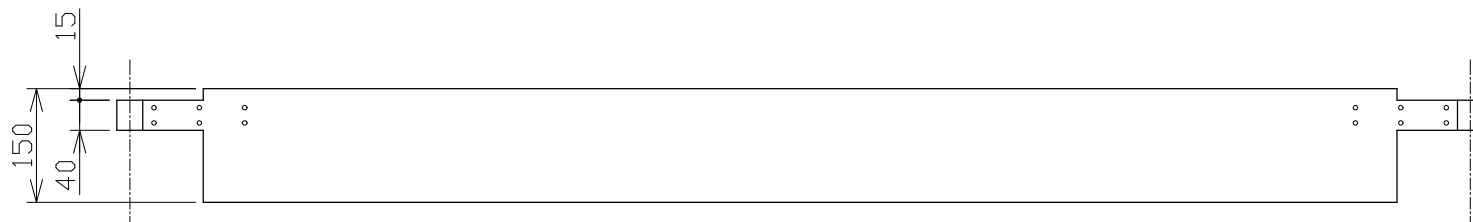

NKフェンスハリケート用幅木
切り込み無し

NKフェンスハリケート用幅木
切り込み有り

NKフェンスハリケート用幅木
鋼板形状参考図 1/2

NKフェンスハリケート用幅木
切り込み有りの設置例 1/20

尺度	1/10	作成日	2023.03.31	殿
名称	NKフェンスハリケート用幅木			
	切り込み無し/有り			
日本機電株式会社			図番	R050331-1