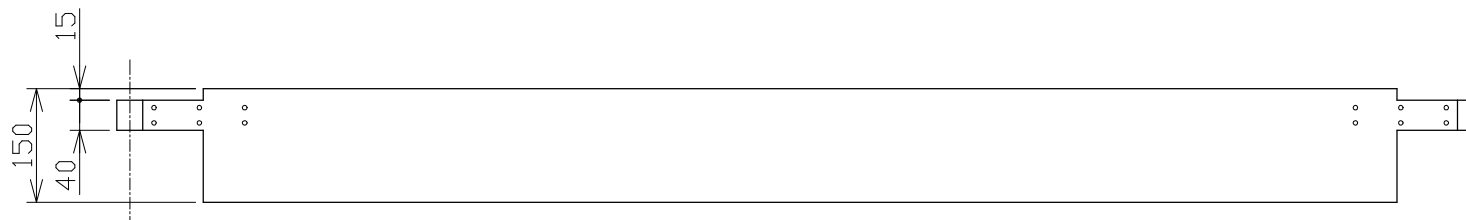

NKフェンスハ`リケート`用幅木
切り込み無し

NKフェンスハ`リケート`用幅木
切り込み有り

NKフェンスハ`リケート`用幅木
鋼板形状参考図 1/2

NKフェンスハ`リケート`用幅木
切り込み有りの設置例 1/20

尺度	1/10	作成日	2023.03.31	殿
名称	NKフェンスハ`リケート`用幅木			
	切り込み無し/有り			
日本機電株式会社			図番	R050331-1