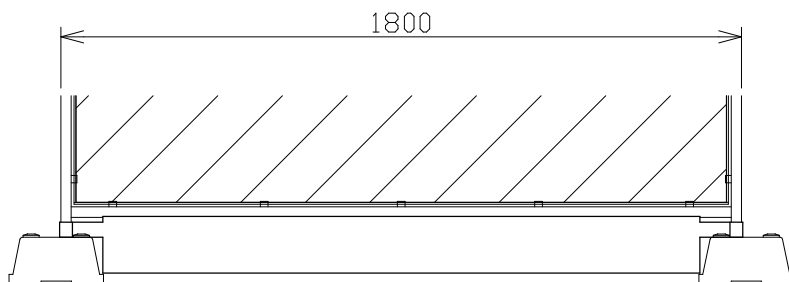

NKフェンスハ`リケート`用幅木
切り込み無し

NKフェンスハ`リケート`用幅木
切り込み有り

NKフェンスハ`リケート`用幅木
鋼板形状参考図 1/2

NKフェンスハ`リケート`用幅木
切り込み有りの設置例 1/20

尺度	1/10	作成日	2023.03.31	殿
名称	NKフェンスハ`リケート`用幅木			
	切り込み無し/有り			
日本機電株式会社			図番	R050331-1