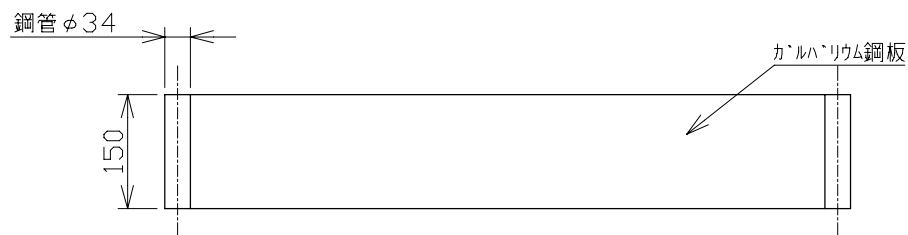

NKフェンスハ`リケート`用幅木
切り込み無し

NKフェンスハ`リケート`用幅木
切り込み有り

NKフェンスハ`リケート`用幅木
鋼板形状参考図 1/2

NKフェンスハ`リケート`用幅木
切り込み有りの設置例 1/20

尺度	1/10	作成日	2023.03.31	殿
名称	NKフェンスハ`リケート`900用幅木			
	切り込み無し/有り			
日本機電株式会社			図番	R060802-33