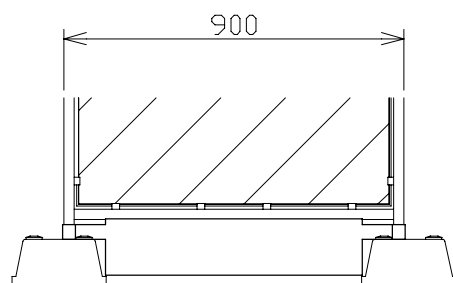

NKフェンスハ`リケート`用幅木
切り込み無し

NKフェンスハ`リケート`用幅木
切り込み有り

NKフェンスハ`リケート`用幅木
鋼板形状参考図 1/2

NKフェンスハ`リケート`用幅木
切り込み有りの設置例 1/20

尺度	1/10	作成日	2023.03.31	殿
名称	NKフェンスハ`リケート`900用幅木			
	切り込み無し/有り			
日本機電株式会社			図番	R060802-33