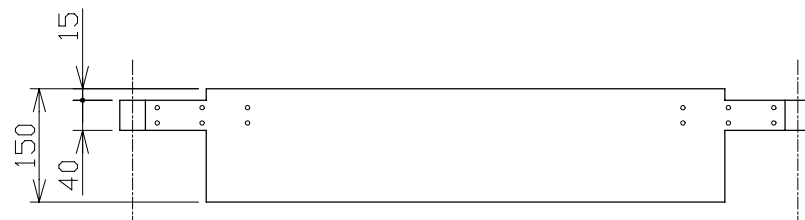

NKフェンスハ`リケート`用幅木
切り込み無し

NKフェンスハ`リケート`用幅木
切り込み有り

NKフェンスハ`リケート`用幅木
鋼板形状参考図 1/2

NKフェンスハ`リケート`用幅木
切り込み有りの設置例 1/20

尺度	1/10	作成日	2023.03.31	殿
名称	NKフェンスハ`リケート`900用幅木			
	切り込み無し/有り			
日本機電株式会社			図番	R060802-33