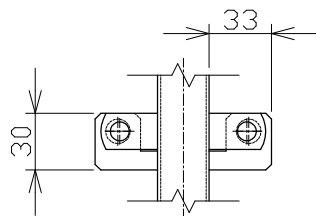

NKフェンスバリエート

NKフェンスバリエート(潜り戸付)

掛け金具詳細 1/4

注記 ハーフは亜鉛メッキ鋼管  $\phi 27.2 \times 1.6t$  Z27  
 ネットは亜鉛菱形金網  $56 \times \phi 2.3$  G2

尺度	1/20	作成日	2023.03.20	殿
名	NKフェンスバリエート			
称	NKフェンスバリエート(潜り戸付)			
日本機電株式会社			図番	R050320-1