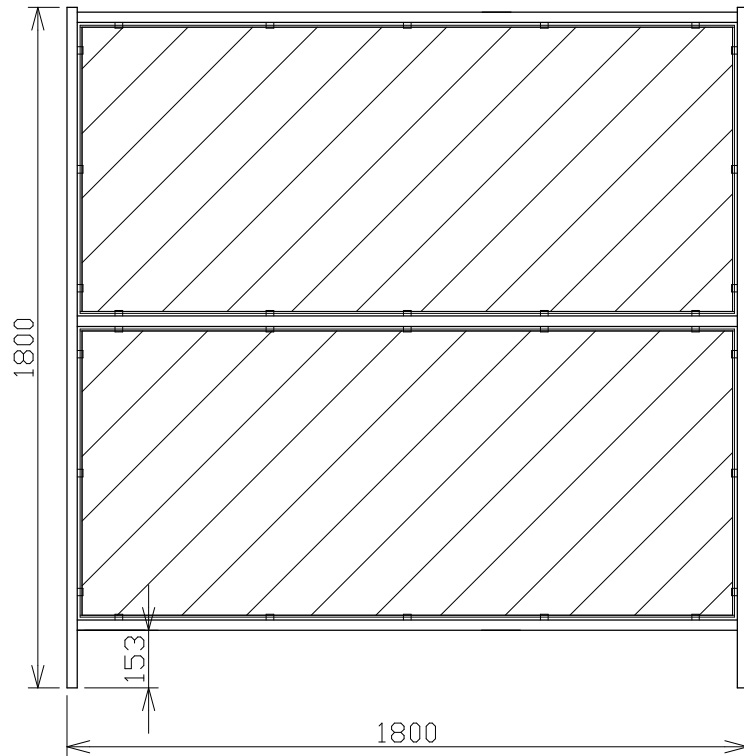

NKフェンスバリエート

NKフェンスバリエート(潜り戸付)

掛け金具詳細 1/4

注記 ハーフは亜鉛メッキ鋼管  $\phi 27.2 \times 1.6t$  Z27  
 ネットは亜鉛菱形金網  $56 \times \phi 2.3$  G2

尺度	1/20	作成日	2023.03.20	殿
名	NKフェンスバリエート			
称	NKフェンスバリエート(潜り戸付)			
日本機電株式会社			図番	R050320-1