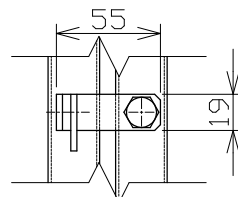

NKフェンスバリエート

NKフェンスバリエート(潜り戸付)

掛け金具詳細 1/4

注記 ハーフは亜鉛メッキ鋼管  $\phi 27.2 \times 1.6t$  Z27  
 ネットは亜鉛菱形金網  $56 \times \phi 2.3$  G2

尺度	1/20	作成日	2023.03.20	殿
名	NKフェンスバリエート			
称	NKフェンスバリエート(潜り戸付)			
日本機電株式会社			図番	R050320-1