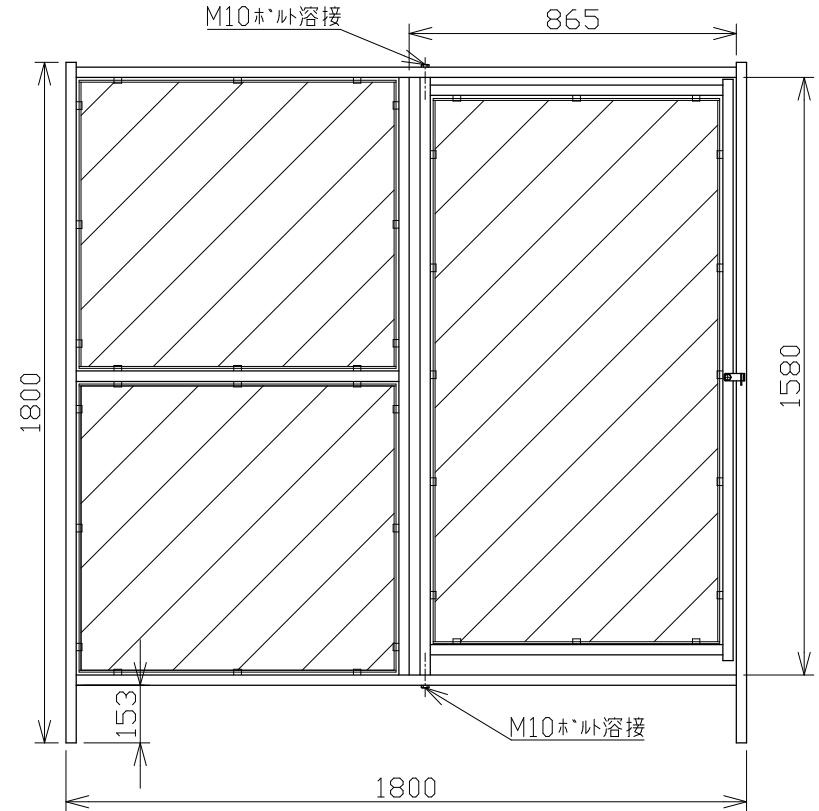

NKフェンスバリエート

NKフェンスバリエート(潜り戸付)

掛け金具詳細 1/4

注記 ハーフは亜鉛メッキ鋼管  $\phi 27.2 \times 1.6t$  Z27  
 ネットは亜鉛菱形金網  $56 \times \phi 2.3$  G2

尺度	1/20	作成日	2023.03.20	殿
名	NKフェンスバリエート			
称	NKフェンスバリエート(潜り戸付)			
日本機電株式会社			図番	R050320-1