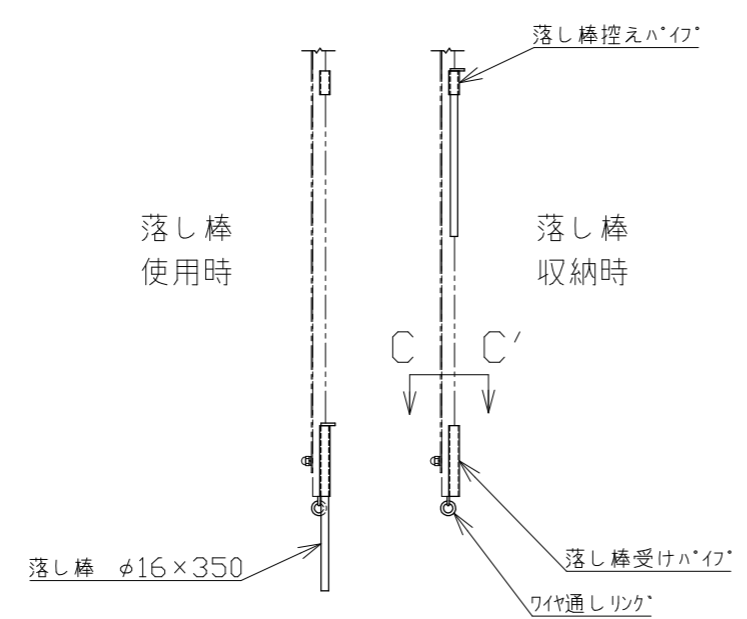

A部詳細 (1/16)

⑤塩ビターホーリシート (1/40)

B-B'断面図 (1/4)

落とし棒詳細 (1/16)

C-C'断面図 (1/1)

5	塩ビターホーリシート		7	
4	走行棒 (中央)	SS400	2	
3	走行棒 (中間)	SS400	5	
2	走行棒 (側)	SS400	2	
1	梁 (100角)	SS400	2	ジョイント式
番号	品名	材質	数量	備考
承認	作成日	2022.11.28		殿
検図	尺度	1/40		
作図				
名称	NKシートゲート MG-63			
	日本機電株式会社	番	R041128-4	