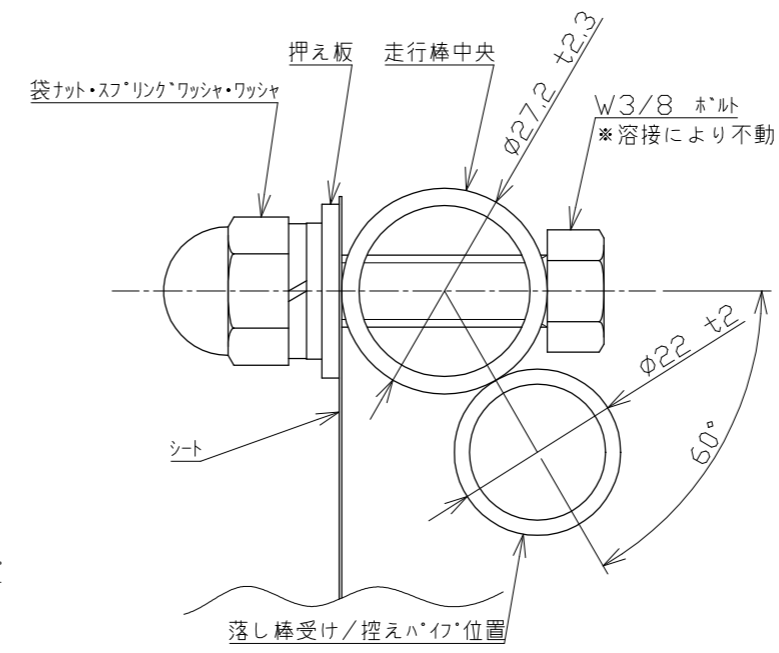

A部詳細 (1/16)

⑤塩ビターホーリシート (1/40)

B-B'断面図 (1/4)

落とし棒詳細 (1/16)

C-C'断面図 (1/1)

5	塩ビターホーリシート		7	
4	走行棒 (中央)	SS400	2	
3	走行棒 (中間)	SS400	5	
2	走行棒 (側)	SS400	2	
1	梁 (100角)	SS400	2	ジョイント式
番号	品名	材質	数量	備考
承認	作成日	2022.11.28		殿
検図	尺度	1/40		
作図				
名称	NKシートゲート MG-63			
	日本機電株式会社	番	R041128-4	