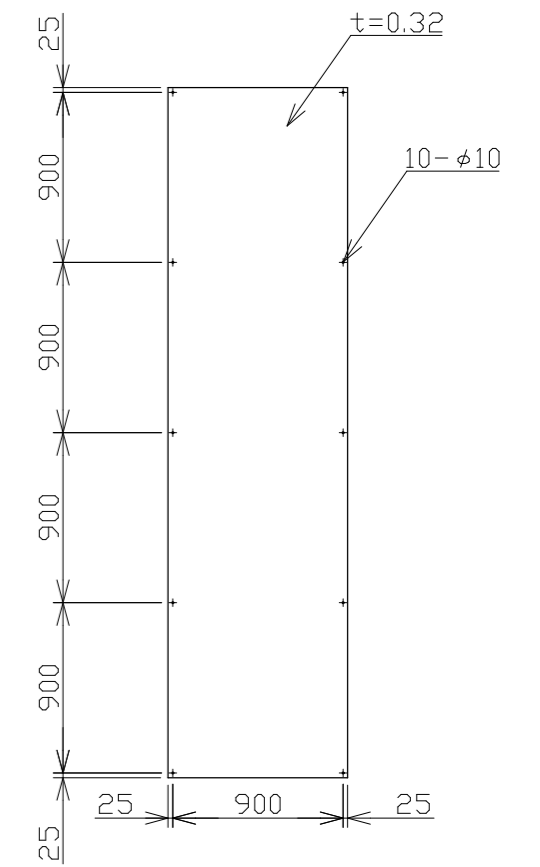

A部詳細 (1/16)

⑤塩ビターホーリシート (1/40)

B-B'断面図 (1/4)

落とし棒詳細 (1/16)

C-C'断面図 (1/1)

5	塩ビターホーリシート		7	
4	走行棒 (中央)	SS400	2	
3	走行棒 (中間)	SS400	5	
2	走行棒 (側)	SS400	2	
1	梁 (100角)	SS400	2	ジョイント式
番号	品名	材質	数量	備考
承認	作成日	2022.11.28		殿
検図	尺度	1/40		
作図				
名称	NKシートゲート MG-63			
	日本機電株式会社	番	R041128-4	