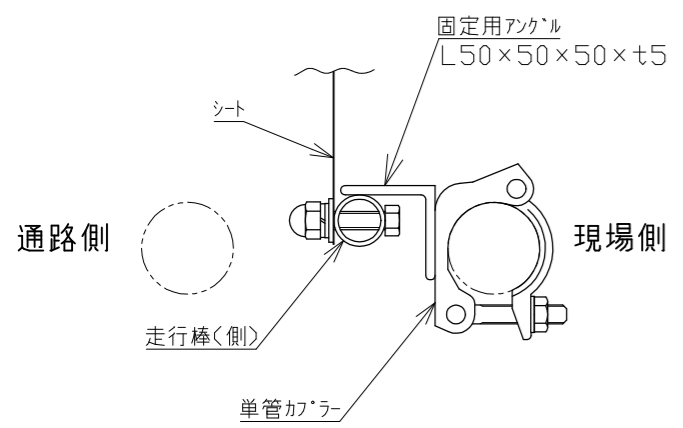

A部詳細 (1/16)

⑤塩ビターホーリシート (1/40)

B-B'断面図 (1/4)

落とし棒詳細 (1/16)

C-C'断面図 (1/1)

5	塩ビターホーリシート		7	
4	走行棒 (中央)	SS400	2	
3	走行棒 (中間)	SS400	5	
2	走行棒 (側)	SS400	2	
1	梁 (100角)	SS400	2	ジョイント式
番号	品名	材質	数量	備考
承認	作成日	2022.11.28		殿
検図	尺度	1/40		
作図				
名称	NKシートゲート MG-63			
	日本機電株式会社	番	R041128-4	