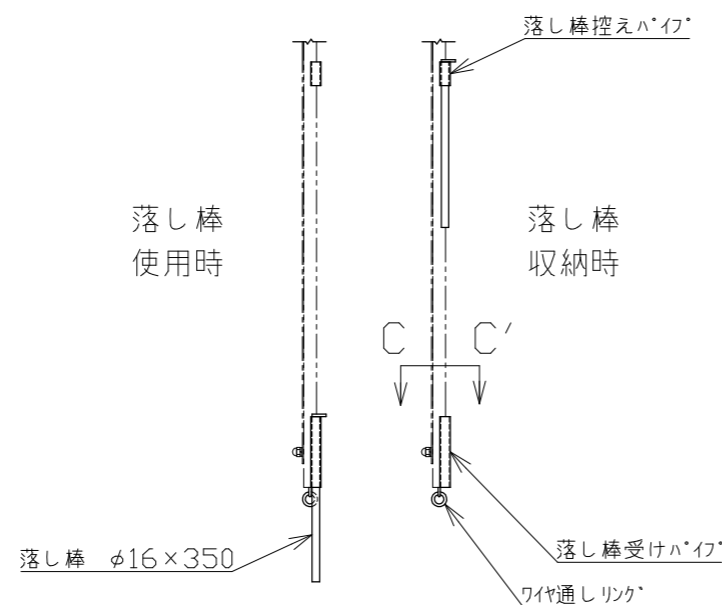

A部詳細 (1/16)

⑤塩ビターホーリシート (1/40)

B-B'断面図 (1/4)

落とし棒詳細 (1/16)

C-C'断面図 (1/1)

5	塩ビターホーリシート		8	
4	走行棒 (中央)	SS400	2	
3	走行棒 (中間)	SS400	6	
2	走行棒 (側)	SS400	2	
1	梁 (100角)	SS400	2	ジョイント式
番号	品名	材質	数量	備考
承認	作成日	2022.11.28		
検図	尺度	1/40		
作図				殿

名称 NKシートゲート MG-72
 日本機電株式会社 番 R041128-5