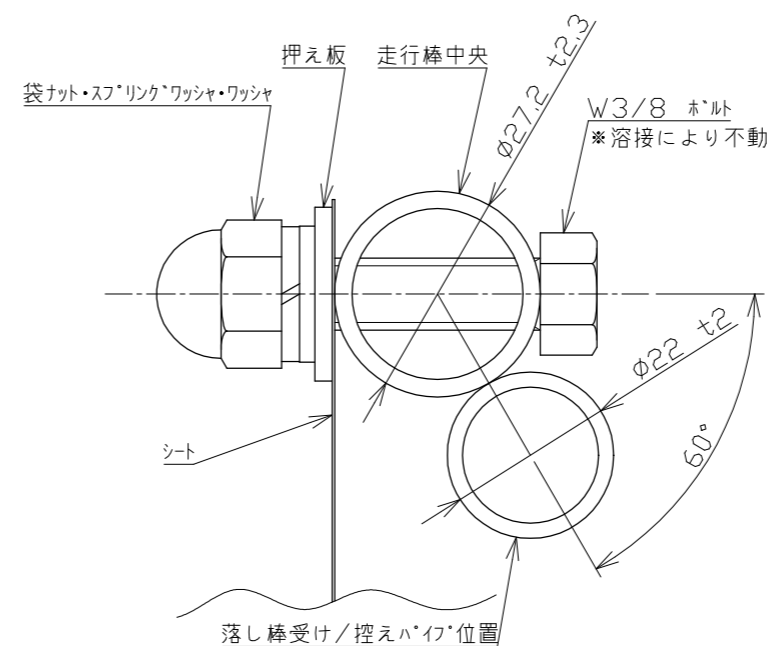

A部詳細 (1/16)

⑤塩ビターホーリシート (1/40)

B-B'断面図 (1/4)

落とし棒詳細 (1/16)

C-C'断面図 (1/1)

5	塩ビターホーリシート		8	
4	走行棒 (中央)	SS400	2	
3	走行棒 (中間)	SS400	6	
2	走行棒 (側)	SS400	2	
1	梁 (100角)	SS400	2	ジョイント式
番号	品名	材質	数量	備考
承認	作成日	2022.11.28		
検図	尺度	1/40		
作図				殿