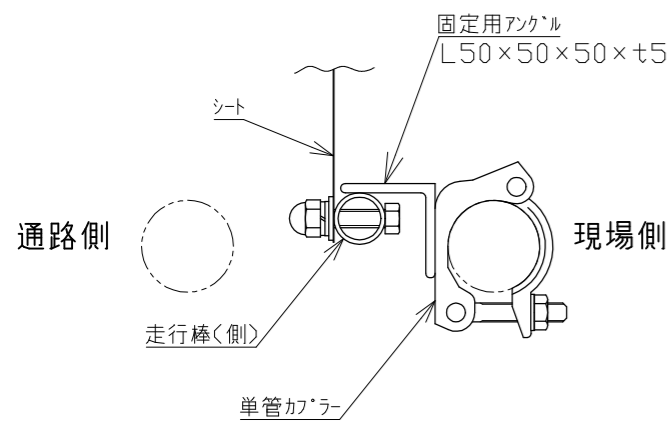

A部詳細 (1/16)

⑤塩ビターホーリシート (1/40)

B-B'断面図 (1/4)

落とし棒詳細 (1/16)

C-C'断面図 (1/1)

5	塩ビターホーリシート		8	
4	走行棒 (中央)	SS400	2	
3	走行棒 (中間)	SS400	6	
2	走行棒 (側)	SS400	2	
1	梁 (100角)	SS400	2	ジョイント式
番号	品名	材質	数量	備考
承認	作成日	2022.11.28		
検図	尺度	1/40		
作図				殿