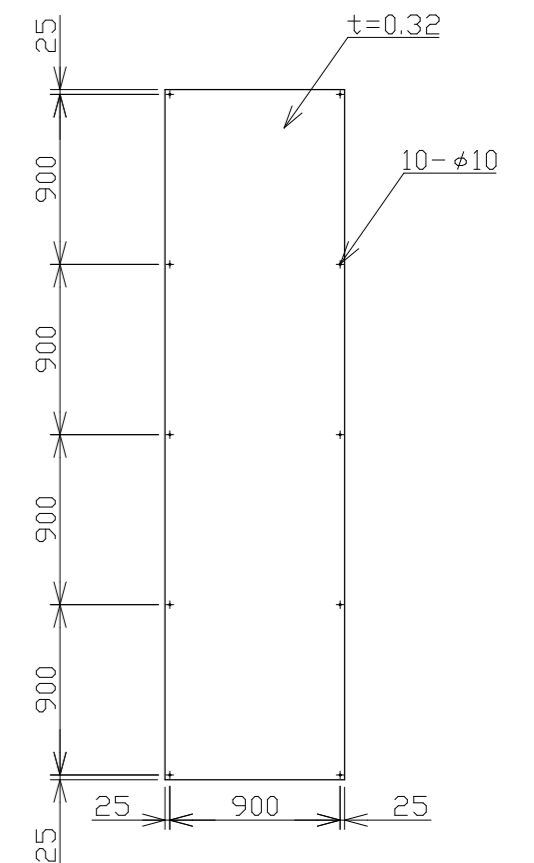

A部詳細 (1/16)

⑤塩ビターホーリシート (1/40)

B-B'断面図 (1/4)

落とし棒詳細 (1/16)

C-C'断面図 (1/1)

5	塩ビターホーリシート		8	
4	走行棒 (中央)	SS400	2	
3	走行棒 (中間)	SS400	6	
2	走行棒 (側)	SS400	2	
1	梁 (100角)	SS400	2	ジョイント式
番号	品名	材質	数量	備考
承認	作成日	2022.11.28		
検図	尺度	1/40		
作図				殿

名称 NKシートゲート MG-72
 日本機電株式会社 番 R041128-5