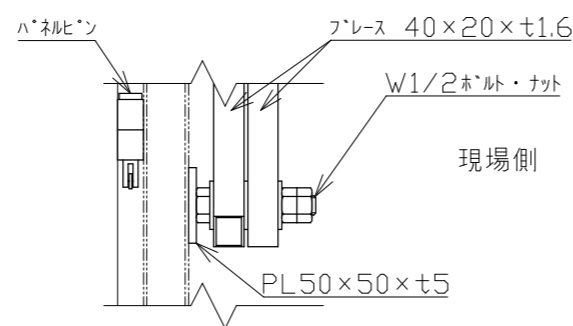

軸足(フレイキ付き) 1/10

落とし棒(オプション) 1/10

軸間参考図 側面・背面図 1/40

A部詳細 1/5

B部詳細 1/5

丁番カラー部分詳細 1/5

注記：本図は左固定を示す 右固定にも対応可

番号	品名	材質	数量	備考
6	フレース	ペントイト鋼	6組	1組2本
5	ハネ		6組	
4	軸(取手付)	ペントイト鋼	1	リップ付き溝形鋼
3	軸(側)	ペントイト鋼	1	リップ付き溝形鋼
2	軸(中周)	ペントイト鋼	5	リップ付き溝形鋼
1	丁番カラー		2	
承認		作成日	2023.01.18	
検図		尺度	1/40	
作図				殿