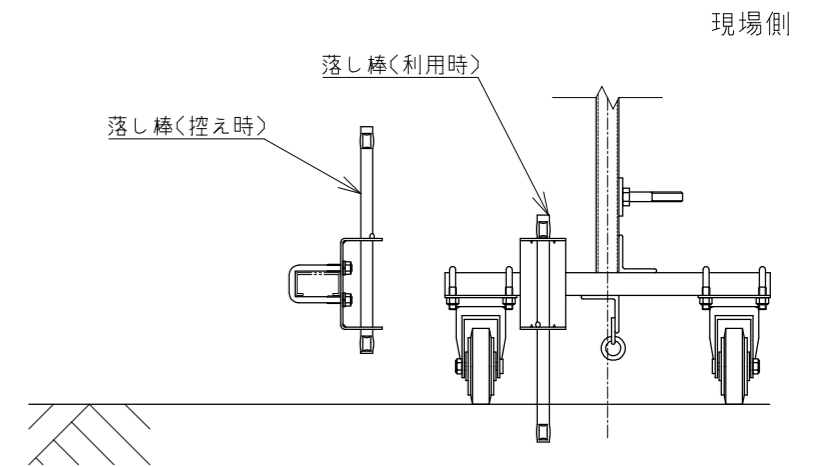

軸足(フレイキ付き) 1/10

落とし棒(オプション) 1/10

軸間参考図 側面・背面図 1/40

A部詳細 1/5

B部詳細 1/5

丁番カラー部分詳細 1/5

注記：本図は左固定を示す 右固定にも対応可

番号	品名	材質	数量	備考
6	フレース	ペントイト鋼	6組	1組2本
5	ハネ		6組	
4	軸(取手付)	ペントイト鋼	1	リップ付き溝形鋼
3	軸(側)	ペントイト鋼	1	リップ付き溝形鋼
2	軸(中周)	ペントイト鋼	5	リップ付き溝形鋼
1	丁番カラー		2	
承認		作成日	2023.01.18	
検図		尺度	1/40	
作図				殿

名称 NKハネキャスターゲート PCGN-S54
 日本機電株式会社 図番 R050118-4