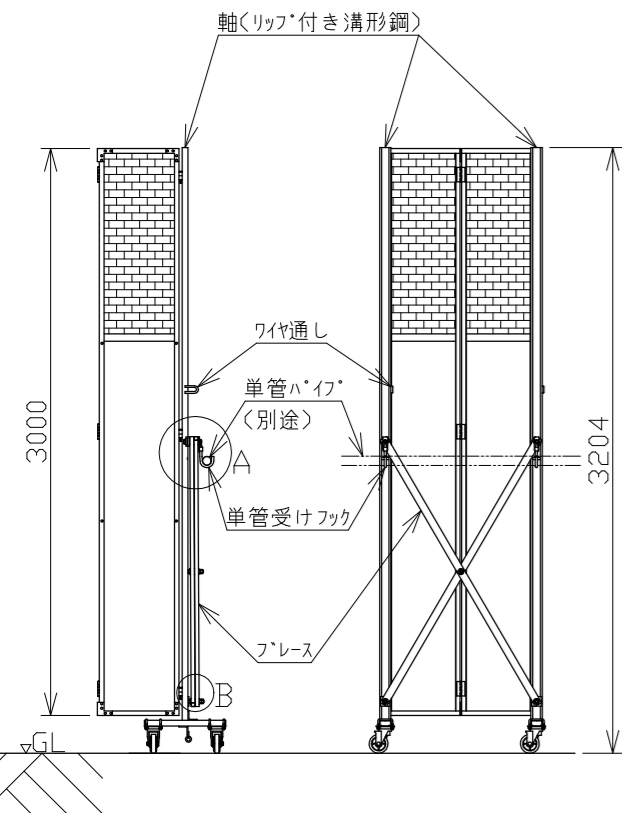

軸足(フレイキ付き) 1/10

落とし棒(オプション) 1/10

軸間参考図 側面・背面図 1/40

A部詳細 1/5

B部詳細 1/5

丁番カラー部分詳細 1/5

注記：本図は左固定を示す 右固定にも対応可

番号	品名	材質	数量	備考
6	フレース	ペントイト鋼	6組	1組2本
5	ハネ		6組	
4	軸(取手付)	ペントイト鋼	1	リップ付き溝形鋼
3	軸(側)	ペントイト鋼	1	リップ付き溝形鋼
2	軸(中周)	ペントイト鋼	5	リップ付き溝形鋼
1	丁番カラー		2	
承認		作成日	2023.01.18	
検図		尺度	1/40	
作図				殿

名称 NKハネキャスターゲート PCGN-S54
 日本機電株式会社 図番 R050118-4