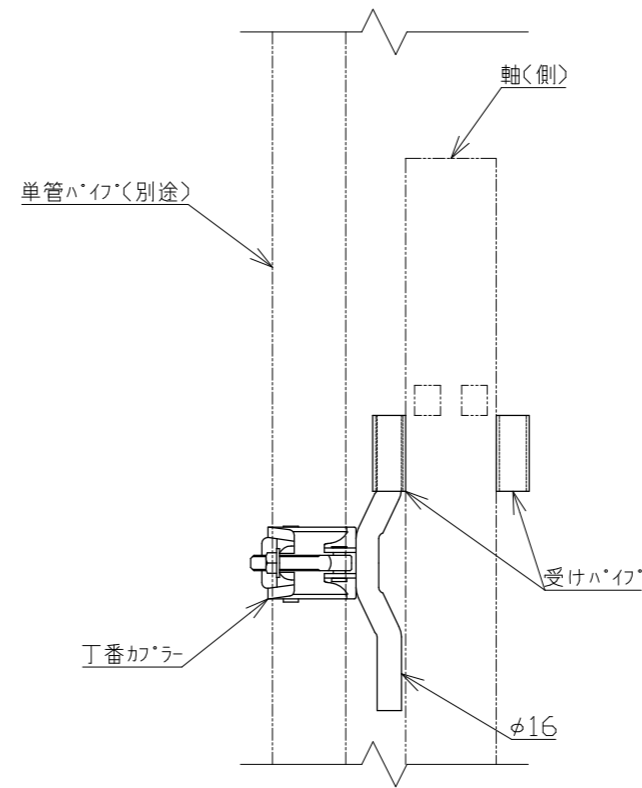

軸足(フレイキ付き) 1/10

落とし棒(オプション) 1/10

軸間参考図 側面・背面図 1/40

A部詳細 1/5

B部詳細 1/5

丁番カラー部分詳細 1/5

注記：本図は左固定を示す 右固定にも対応可

番号	品名	材質	数量	備考
6	フレース	ペントイト鋼	6組	1組2本
5	ハネ		6組	
4	軸(取手付)	ペントイト鋼	1	リップ付き溝形鋼
3	軸(側)	ペントイト鋼	1	リップ付き溝形鋼
2	軸(中周)	ペントイト鋼	5	リップ付き溝形鋼
1	丁番カラー		2	
承認		作成日	2023.01.18	
検図		尺度	1/40	
作図				殿

名称 NKハネキャスターゲート PCGN-S54
 日本機電株式会社 図番 R050118-4