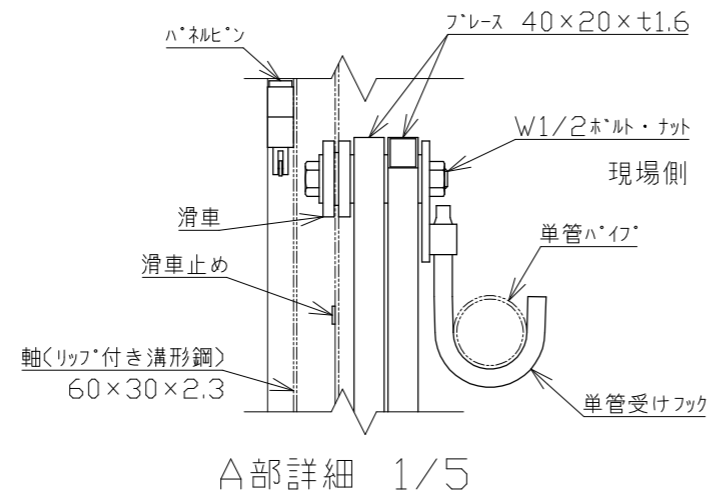

軸足(フレイキ付き) 1/10

落とし棒(オプション) 1/10

軸間参考図 側面・背面図 1/40

A部詳細 1/5

B部詳細 1/5

丁番カラー部分詳細 1/5

注記：本図は左固定を示す 右固定にも対応可

番号	品名	材質	数量	備考
6	フレース	ペントイト鋼	6組	1組2本
5	ハネ		6組	
4	軸(取手付)	ペントイト鋼	1	リップ付き溝形鋼
3	軸(側)	ペントイト鋼	1	リップ付き溝形鋼
2	軸(中周)	ペントイト鋼	5	リップ付き溝形鋼
1	丁番カラー		2	
承認		作成日	2023.01.18	
検図		尺度	1/40	
作図				殿

名称 NKハネキャスターゲート PCGN-S54
 日本機電株式会社 図番 R050118-4