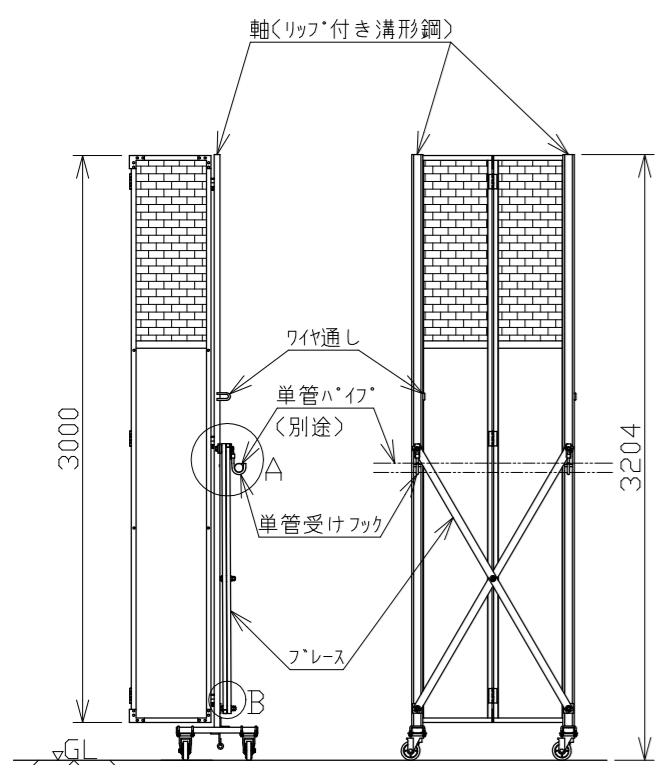

軸足(フレキ付き) 1/10

落下棒(オプション) 1/10

軸間参考図 側面・背面図 1/40

A部詳細 1/5

B部詳細 1/5

丁番カラー部分詳細 1/5

注記：本図は左固定を示す 右固定にも対応可

6	フレース	ペタイト鋼	5組	1組2本
5	ハネ		5組	
4	軸(取手付)	ペタイト鋼	1	リップ付き溝形鋼
3	軸(側)	ペタイト鋼	1	リップ付き溝形鋼
2	軸(中周)	ペタイト鋼	4	リップ付き溝形鋼
1	丁番カラー		2	

番号	品名	材質	数量	備考
承認		作成日	2023.01.18	
検図		尺度	1/40	
作図				殿

名称 NKハネキャスターゲート PCGN-S45

日本機電株式会社 図番 R050118-3