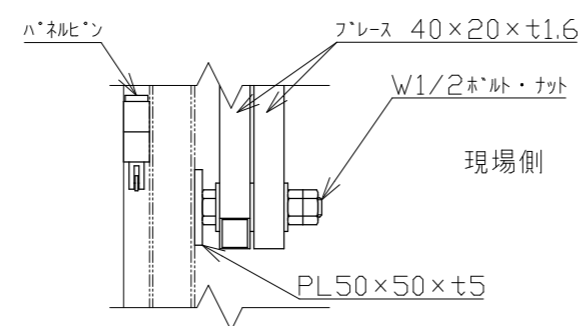

軸足(フレキ付き) 1/10

落下棒(オプション) 1/10

軸間参考図 側面・背面図 1/40

A部詳細 1/5

B部詳細 1/5

丁番カラー部分詳細 1/5

注記：本図は左固定を示す 右固定にも対応可

6	フレース	ペタイト鋼	5組	1組2本
5	ハネ		5組	
4	軸(取手付)	ペタイト鋼	1	リップ付き溝形鋼
3	軸(側)	ペタイト鋼	1	リップ付き溝形鋼
2	軸(中周)	ペタイト鋼	4	リップ付き溝形鋼
1	丁番カラー		2	

番号	品名	材質	数量	備考
承認		作成日	2023.01.18	
検図		尺度	1/40	
作図				殿

名称 NKハネキャスターゲート PCGN-S45

日本機電株式会社 図番 R050118-3