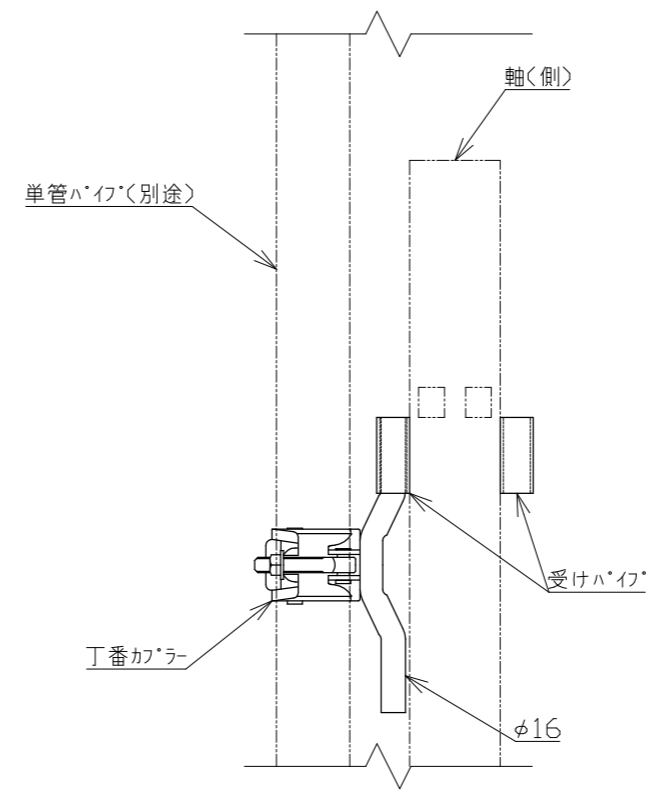

軸足(フレキ付き) 1/10

落下棒(オプション) 1/10

軸間参考図 側面・背面図 1/40

A部詳細 1/5

B部詳細 1/5

丁番カラー部分詳細 1/5

注記：本図は左固定を示す 右固定にも対応可

6	フレース	ペタイト鋼	5組	1組2本
5	ハネ		5組	
4	軸(取手付)	ペタイト鋼	1	リップ付き溝形鋼
3	軸(側)	ペタイト鋼	1	リップ付き溝形鋼
2	軸(中周)	ペタイト鋼	4	リップ付き溝形鋼
1	丁番カラー		2	

番号	品名	材質	数量	備考
承認		作成日	2023.01.18	
検図		尺度	1/40	
作図				殿

名称 NKハネキャスターゲート PCGN-S45

日本機電株式会社 図番 R050118-3