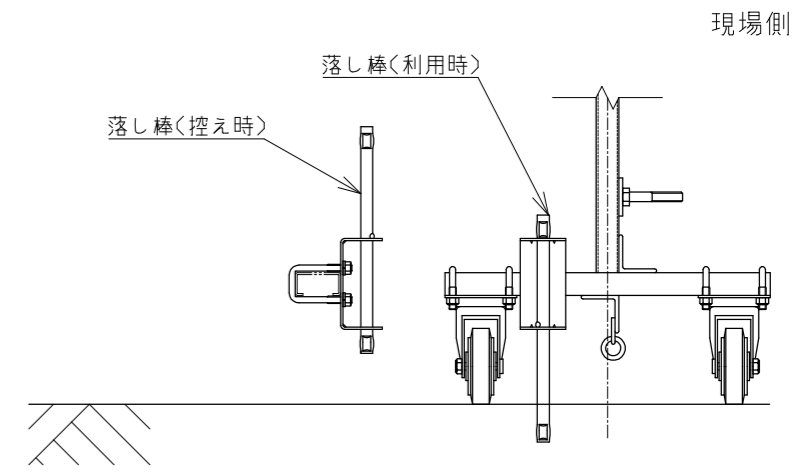

軸足(フレキ付き) 1/10

落下棒(オプション) 1/10

軸間参考図 側面・背面図 1/40

A部詳細 1/5

B部詳細 1/5

丁番カラー部分詳細 1/5

注記：本図は左固定を示す 右固定にも対応可

6	フレース	ペタイト鋼	5組	1組2本
5	ハネ		5組	
4	軸(取手付)	ペタイト鋼	1	リップ付き溝形鋼
3	軸(側)	ペタイト鋼	1	リップ付き溝形鋼
2	軸(中周)	ペタイト鋼	4	リップ付き溝形鋼
1	丁番カラー		2	

番号	品名	材質	数量	備考
承認		作成日	2023.01.18	
検図		尺度	1/40	
作図				殿

名称 NKハネキャスターゲート PCGN-S45

日本機電株式会社 図番 R050118-3