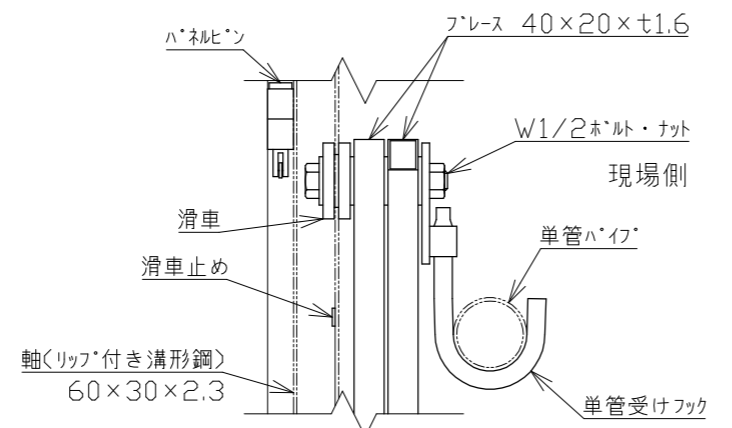

軸足(フレキ付き) 1/10

落下棒(オプション) 1/10

軸間参考図 側面・背面図 1/40

A部詳細 1/5

B部詳細 1/5

丁番カラー部分詳細 1/5

注記：本図は左固定を示す 右固定にも対応可

6	フレース	ペタイト鋼	5組	1組2本
5	ハネ		5組	
4	軸(取手付)	ペタイト鋼	1	リップ付き溝形鋼
3	軸(側)	ペタイト鋼	1	リップ付き溝形鋼
2	軸(中周)	ペタイト鋼	4	リップ付き溝形鋼
1	丁番カラー		2	

番号	品名	材質	数量	備考
承認		作成日	2023.01.18	
検図		尺度	1/40	
作図				殿

名称 NKハネキャスターゲート PCGN-S45

日本機電株式会社 図番 R050118-3