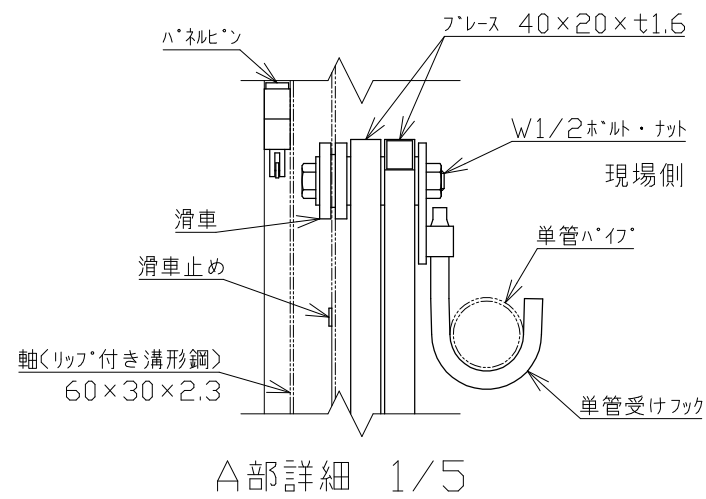

軸足(フレイキ付き) 1/10

落下棒(オプション) 1/10

注記：本図は左固定を示す 右固定にも対応可

6	ブレース	ペントタイト鋼	4組	1組2本
5	ハネ札		4組	
4	軸(取手付)	ペントタイト鋼	1	リップ付き溝形鋼
3	軸(側)	ペントタイト鋼	1	リップ付き溝形鋼
2	軸(中周)	ペントタイト鋼	3	リップ付き溝形鋼
1	丁番カラー		2	
番号	品名	材質	数量	備考
承認		作成日	2023.01.18	
検図		尺度	1/30	
作図				殿

名称 NKハネ札キャスターゲート PCG-S36
 日本機電株式会社 図番 R050118-2

A部詳細 1/5

B部詳細 1/5

丁番カラー部分詳細 1/5

軸間参考図 側面・背面図 1/40