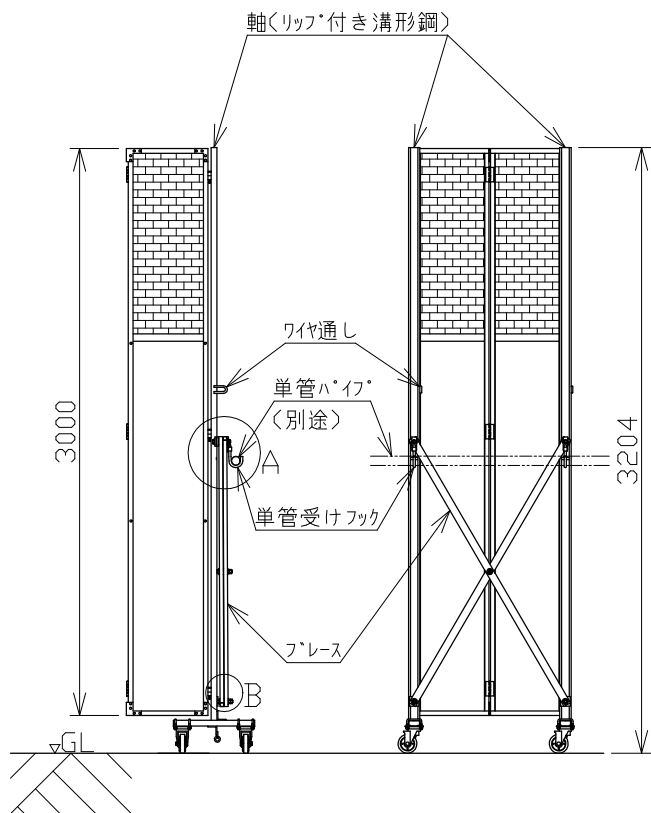

軸足(フレイキ付き) 1/10

落下棒(オプション) 1/10

注記：本図は左固定を示す 右固定にも対応可

6	ブレース	ペントタイト鋼	4組	1組2本
5	ハネ札		4組	
4	軸(取手付)	ペントタイト鋼	1	リップ付き溝形鋼
3	軸(側)	ペントタイト鋼	1	リップ付き溝形鋼
2	軸(中周)	ペントタイト鋼	3	リップ付き溝形鋼
1	丁番カラー		2	
番号	品名	材質	数量	備考
承認		作成日	2023.01.18	
検図		尺度	1/30	
作図				殿

名称 NKハネ札キャスターゲート PCG-S36
 日本機電株式会社 図番 R050118-2

A部詳細 1/5

B部詳細 1/5

丁番カラー部分詳細 1/5

軸間参考図 側面・背面図 1/40