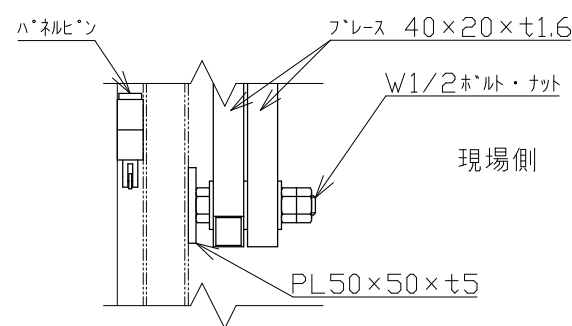

軸足(フレイキ付き) 1/10

落下棒(オプション) 1/10

注記：本図は左固定を示す 右固定にも対応可

6	ブレース	ペントタイト鋼	4組	1組2本
5	ハネ札		4組	
4	軸(取手付)	ペントタイト鋼	1	リップ付き溝形鋼
3	軸(側)	ペントタイト鋼	1	リップ付き溝形鋼
2	軸(中周)	ペントタイト鋼	3	リップ付き溝形鋼
1	丁番カラー		2	
番号	品名	材質	数量	備考
承認		作成日	2023.01.18	
検図		尺度	1/30	
作図				殿

名称 NKハネ札キャスターゲート PCG-S36
 日本機電株式会社 図番 R050118-2

A部詳細 1/5

B部詳細 1/5

丁番カラー部分詳細 1/5

軸間参考図 側面・背面図 1/40