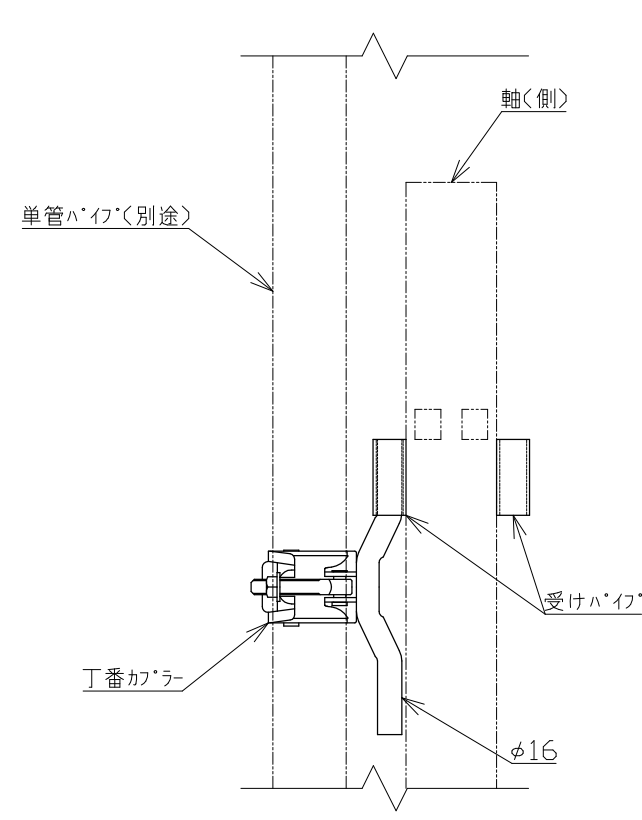

軸足(フレイキ付き) 1/10

落下棒(オプション) 1/10

注記：本図は左固定を示す 右固定にも対応可

6	ブレース	ペントタイト鋼	4組	1組2本
5	ハネ札		4組	
4	軸(取手付)	ペントタイト鋼	1	リップ付き溝形鋼
3	軸(側)	ペントタイト鋼	1	リップ付き溝形鋼
2	軸(中周)	ペントタイト鋼	3	リップ付き溝形鋼
1	丁番カラー		2	
番号	品名	材質	数量	備考
承認		作成日	2023.01.18	
検図		尺度	1/30	
作図				殿

名称 NKハネ札キャスターゲート PCG-S36
 日本機電株式会社 図番 R050118-2

A部詳細 1/5

B部詳細 1/5

丁番カラー部分詳細 1/5

軸間参考図 側面・背面図 1/40