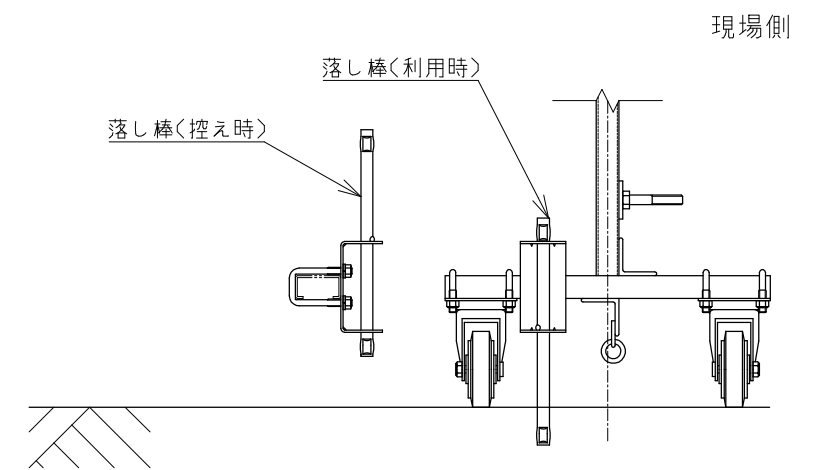

軸足(フレイキ付き) 1/10

落下棒(オプション) 1/10

注記：本図は左固定を示す 右固定にも対応可

6	ブレース	ペントタイト鋼	4組	1組2本
5	ハネ札		4組	
4	軸(取手付)	ペントタイト鋼	1	リップ付き溝形鋼
3	軸(側)	ペントタイト鋼	1	リップ付き溝形鋼
2	軸(中周)	ペントタイト鋼	3	リップ付き溝形鋼
1	丁番カラー		2	
番号	品名	材質	数量	備考
承認		作成日	2023.01.18	
検図		尺度	1/30	
作図				殿

名称 NKハネ札キャスターゲート PCG-S36
 日本機電株式会社 図番 R050118-2

A部詳細 1/5

B部詳細 1/5

丁番カラー部分詳細 1/5

軸間参考図 側面・背面図 1/40