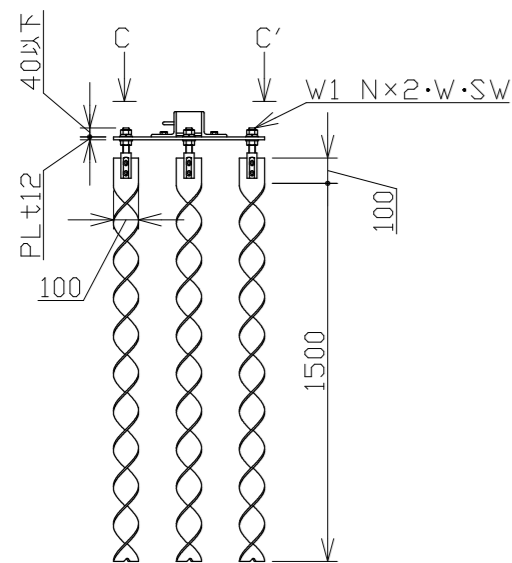

A-A'断面図 1/5

走行棒下部詳細 1/10

B部詳細 1/30

C-C'矢視図 1/20

9	ハネ(潜戸付)	硬質塩化	1	
8	ハネ	ビニール	6	
7	走行棒側	SS400	2	
6	走行棒中央(左右)	SS400	2	
5	走行棒中間	SS400	5	
4	スパイク		2式	1式6本計12本
3	ハネプレート	SS400	2	PL600×750×t12
2	梁(100角)	SS400	2	ジョイント式
1	柱(100角)	SS400	2	
番号	品名	材質	数量	備考

承認		作成日	2023.02.01
検図		尺度	1/60
作図			
名称	NKハネゲート PGN-63		
日本機電株式会社	図番	R050201-04	

殿