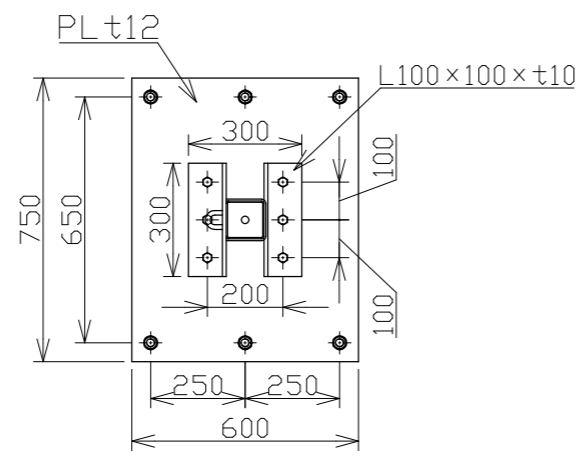

A-A'断面図 1/5

走行棒下部詳細 1/10

B部詳細 1/30

C-C'矢視図 1/20

9	ハネ(潜戸付)	硬質塩化	1	
8	ハネ	ビニール	6	
7	走行棒側	SS400	2	
6	走行棒中央(左右)	SS400	2	
5	走行棒中間	SS400	5	
4	スパイク		2式	1式6本計12本
3	ハネプレート	SS400	2	PL600×750×t12
2	梁(100角)	SS400	2	ジョイント式
1	柱(100角)	SS400	2	
番号	品名	材質	数量	備考

承認		作成日	2023.02.01
検図		尺度	1/60
作図			
名称	NKハネゲート PGN-63		
日本機電株式会社	図番	R050201-04	

殿