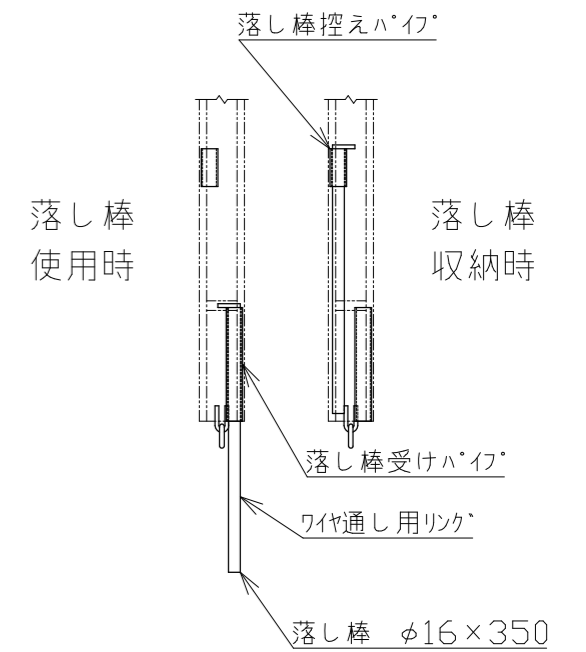

A-A'断面図 1/5

走行棒下部詳細 1/10

B部詳細 1/30

C-C'矢視図 1/20

9	ハネ(潜戸付)	硬質塩化	1	
8	ハネ	ビニール	6	
7	走行棒側	SS400	2	
6	走行棒中央(左右)	SS400	2	
5	走行棒中間	SS400	5	
4	スパイク		2式	1式6本計12本
3	ハネプレート	SS400	2	PL600×750×t12
2	梁(100角)	SS400	2	ジョイント式
1	柱(100角)	SS400	2	
番号	品名	材質	数量	備考

承認		作成日	2023.02.01
検図		尺度	1/60
作図			
名称	NKハネゲート PGN-63		
日本機電株式会社	図番	R050201-04	

殿