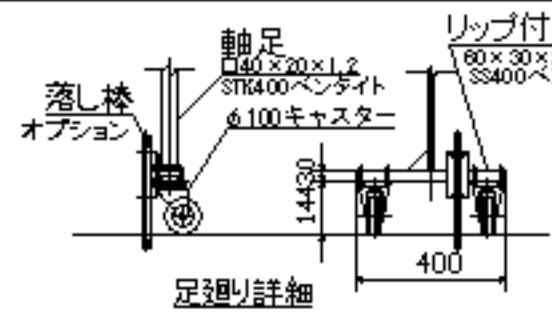

ゲート開放時

足廻り詳細

B 矢視

A 矢視

1番カブラー詳細

φ100キャスター プレーキ付き 詳細

尺度	1/50	作成日	2001.1.15	殿
品名	NKキャスターゲートCG-D120			
社名	日本機電株式会社			
図番	0015011			