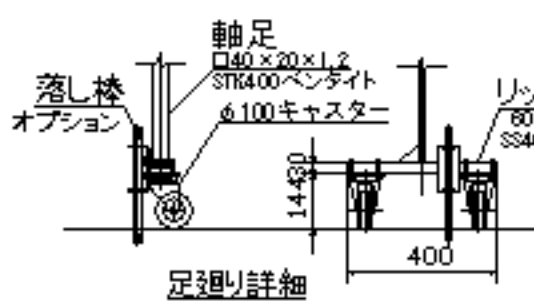

ゲート開放時

尺度	1/50	作成日	2000.8.5	廠
品名	NKキャスターゲートCG-D110			
日本機電株式会社	0015010			