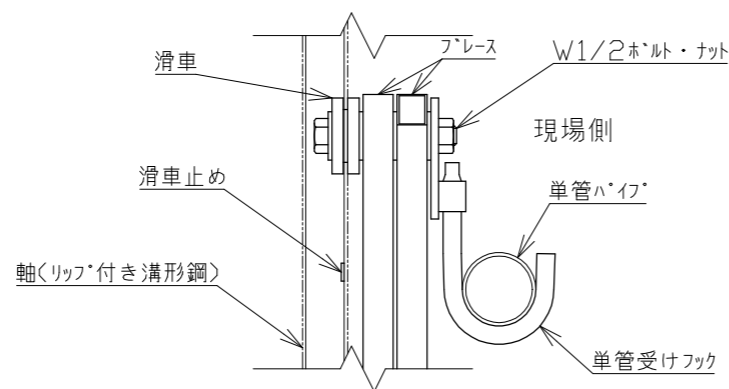

軸足<フレキ付き> 1/10

落とし棒<オプション> 1/10

背面図<フレース> 1/20

A矢視図 1/5

B矢視図 1/5

丁番カラー部分詳細 1/5

注記：本図は左固定を示す 右固定にも対応可

番号	品名	材質	数量	備考
7	フレース	ペントイト鋼	4組	1組2本
6	ハ・ネ		4組	
5	軸<取手付>	ペントイト鋼	1	リップ付き溝形鋼
4	軸<側>	ペントイト鋼	1	リップ付き溝形鋼
3	軸<足無>	ペントイト鋼	2	リップ付き溝形鋼
2	軸<足付>	ペントイト鋼	1	リップ付き溝形鋼
1	丁番カラー		2	
承認		作成日	2022.12.06	
検図		尺度	1/30	
作図				殿