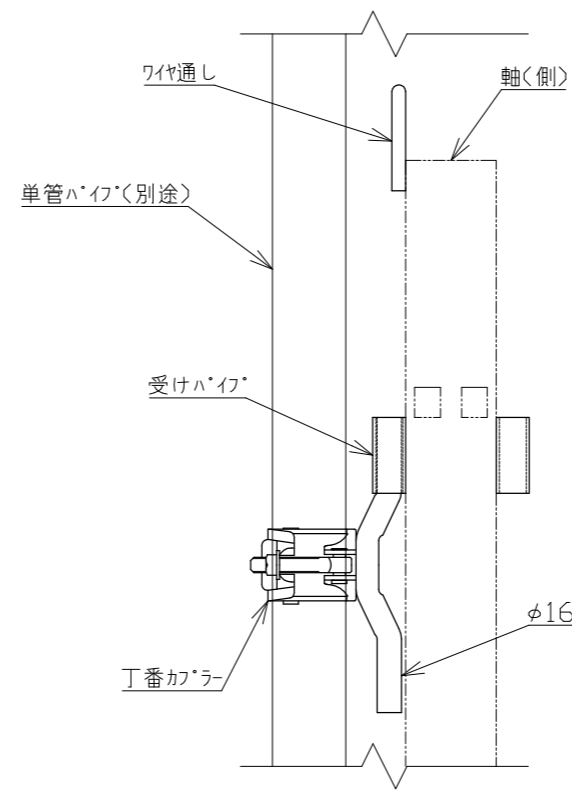

軸足<フレキ付き> 1/10

落とし棒<オプション> 1/10

背面図<フレース> 1/20

A矢視図 1/5

B矢視図 1/5

丁番カラー部分詳細 1/5

注記：本図は左固定を示す 右固定にも対応可

番号	品名	材質	数量	備考
7	フレース	ペントイト鋼	4組	1組2本
6	ハ・ネ		4組	
5	軸<取手付>	ペントイト鋼	1	リップ付き溝形鋼
4	軸<側>	ペントイト鋼	1	リップ付き溝形鋼
3	軸<足無>	ペントイト鋼	2	リップ付き溝形鋼
2	軸<足付>	ペントイト鋼	1	リップ付き溝形鋼
1	丁番カラー		2	
承認		作成日	2022.12.06	
検図		尺度	1/30	
作図				殿

名称 NKハ・ネキャスターゲート PCG-S36
 日本機電株式会社 図番 R041206-2