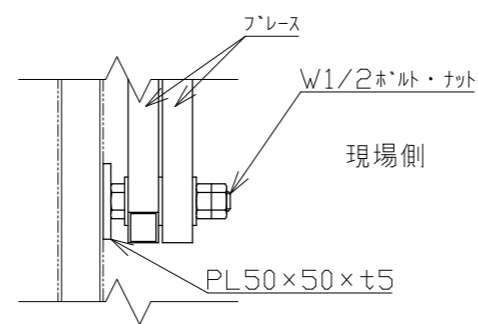

軸足<フレキ付き> 1/10

落とし棒<オプション> 1/10

背面図<フレース> 1/20

A矢視図 1/5

B矢視図 1/5

丁番カラー部分詳細 1/5

注記：本図は左固定を示す 右固定にも対応可

番号	品名	材質	数量	備考
7	フレース	ペントイト鋼	4組	1組2本
6	ハ・ネ		4組	
5	軸<取手付>	ペントイト鋼	1	リップ付き溝形鋼
4	軸<側>	ペントイト鋼	1	リップ付き溝形鋼
3	軸<足無>	ペントイト鋼	2	リップ付き溝形鋼
2	軸<足付>	ペントイト鋼	1	リップ付き溝形鋼
1	丁番カラー		2	
承認		作成日	2022.12.06	
検図		尺度	1/30	
作図				殿

名称 NKハ・ネキャスターゲート PCG-S36
 日本機電株式会社 図番 R041206-2