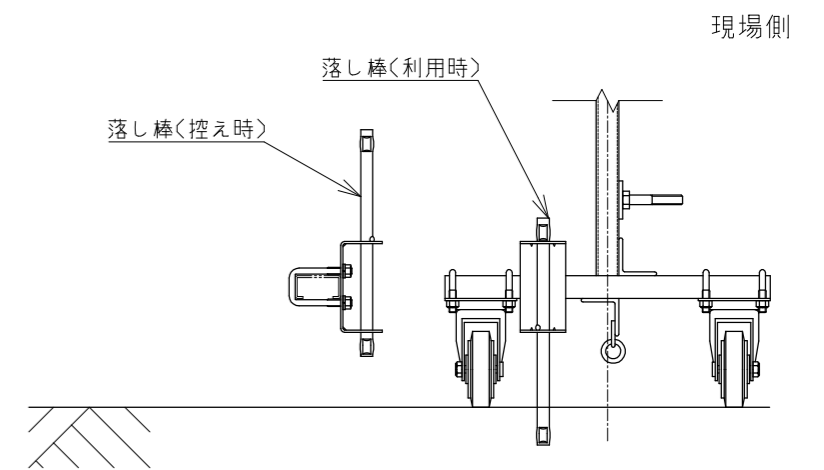

軸足<フレキ付き> 1/10

落とし棒<オプション> 1/10

背面図<フレース> 1/20

A矢視図 1/5

B矢視図 1/5

丁番カラー部分詳細 1/5

注記：本図は左固定を示す 右固定にも対応可

番号	品名	材質	数量	備考
7	フレース	ペントイト鋼	4組	1組2本
6	ハ・ネ		4組	
5	軸<取手付>	ペントイト鋼	1	リップ付き溝形鋼
4	軸<側>	ペントイト鋼	1	リップ付き溝形鋼
3	軸<足無>	ペントイト鋼	2	リップ付き溝形鋼
2	軸<足付>	ペントイト鋼	1	リップ付き溝形鋼
1	丁番カラー		2	
承認		作成日	2022.12.06	
検図		尺度	1/30	
作図				殿

名称 NKハ・ネキャスターゲート PCG-S36
 日本機電株式会社 図番 R041206-2