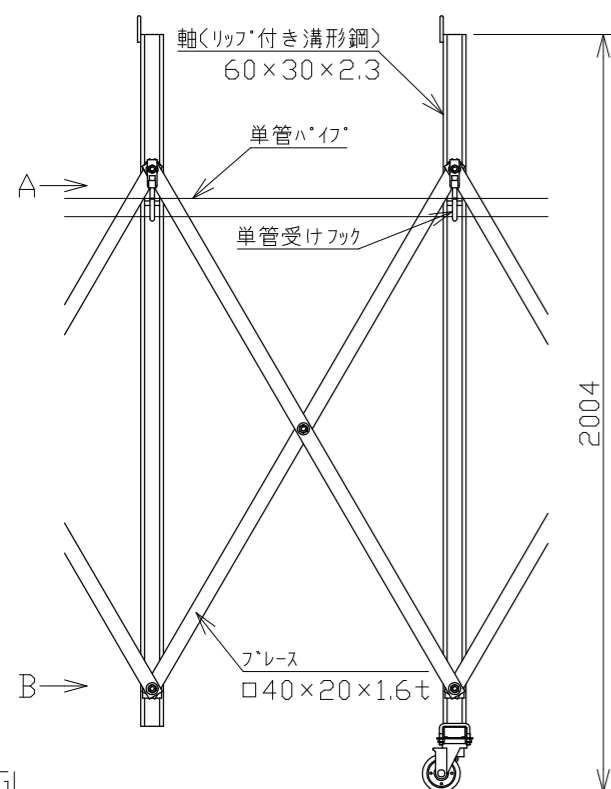

軸足<フレキ付き> 1/10

落とし棒<オプション> 1/10

背面図<フレース> 1/20

A矢視図 1/5

B矢視図 1/5

丁番カラー部分詳細 1/5

注記：本図は左固定を示す 右固定にも対応可

番号	品名	材質	数量	備考
7	フレース	ペントイト鋼	4組	1組2本
6	ハ・ネ		4組	
5	軸<取手付>	ペントイト鋼	1	リップ付き溝形鋼
4	軸<側>	ペントイト鋼	1	リップ付き溝形鋼
3	軸<足無>	ペントイト鋼	2	リップ付き溝形鋼
2	軸<足付>	ペントイト鋼	1	リップ付き溝形鋼
1	丁番カラー		2	
承認		作成日	2022.12.06	
検図		尺度	1/30	
作図				殿

名称 NKハ・ネキャスターゲート PCG-S36
 日本機電株式会社 図番 R041206-2