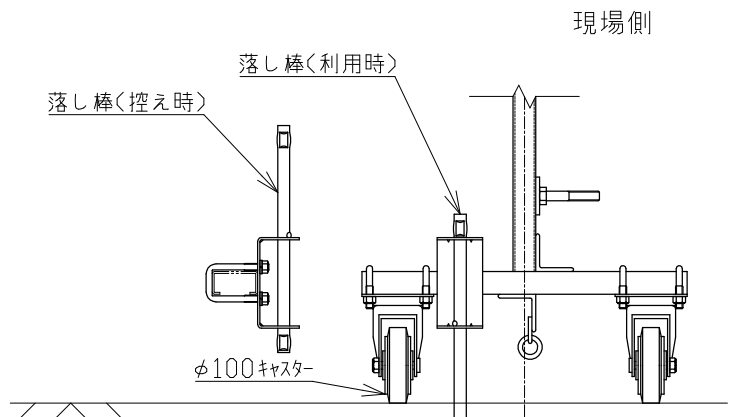

施錠用金具
(オプション) 1/20

軸間参考図 側面・背面図 1/40

A矢視図 1/5

B矢視図 1/5

軸足<ブレーキ付き> 1/10

落とし棒<オプション> 1/10

丁番カフラー部分詳細 1/10

6	フレース	ペタイト鋼	10組	1組2本
5	ハネ		10組	
4	軸<取手付>	ペタイト鋼	2	リップ付き溝形鋼
3	軸<側>	ペタイト鋼	2	リップ付き溝形鋼
2	軸<中間>	ペタイト鋼	8	リップ付き溝形鋼
1	丁番カフラー		4	
番号	品名	材質	数量	備考
承認	作成日	2023.01.18		
検図	尺度	1/40		殿
作図				
名称	NKハネキャスターゲート PCGN-D90			
	日本機電株式会社	図番	R050118-10	