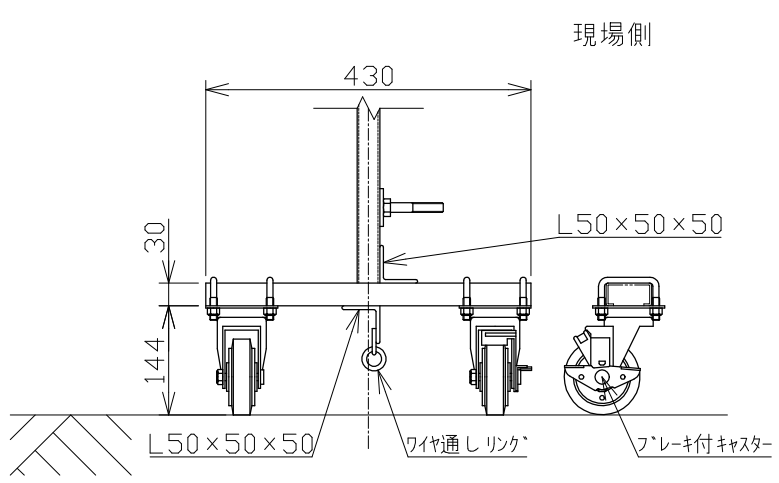

施錠用金具
(オプション) 1/20

軸間参考図 側面・背面図 1/40

A矢視図 1/5

B矢視図 1/5

軸足<ブレーキ付き> 1/10

落とし棒<オプション> 1/10

丁番カフラー部分詳細 1/10

6	フレース	ペタイト鋼	10組	1組2本
5	ハネ		10組	
4	軸<取手付>	ペタイト鋼	2	リップ付き溝形鋼
3	軸<側>	ペタイト鋼	2	リップ付き溝形鋼
2	軸<中間>	ペタイト鋼	8	リップ付き溝形鋼
1	丁番カフラー		4	
番号	品名	材質	数量	備考
承認	作成日	2023.01.18		
検図	尺度	1/40		殿
作図				
名称	NKハネキャスターゲート PCGN-D90			
	日本機電株式会社	図番	R050118-10	