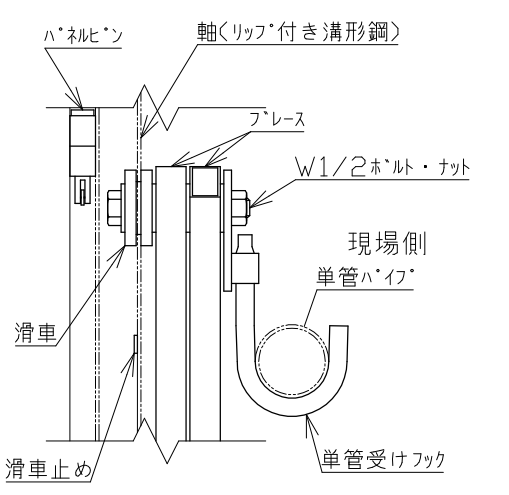

施錠用金具
(オプション) 1/20

軸間参考図 側面・背面図 1/40

A矢視図 1/5

B矢視図 1/5

軸足<ブレーキ付き> 1/10

落とし棒<オプション> 1/10

丁番カフラー部分詳細 1/10

6	フレース	ペタイト鋼	10組	1組2本
5	ハネ		10組	
4	軸<取手付>	ペタイト鋼	2	リップ付き溝形鋼
3	軸<側>	ペタイト鋼	2	リップ付き溝形鋼
2	軸<中間>	ペタイト鋼	8	リップ付き溝形鋼
1	丁番カフラー		4	
番号	品名	材質	数量	備考
承認	作成日	2023.01.18		
検図	尺度	1/40		殿
作図				
名称	NKハネキャスターゲート PCGN-D90			
	日本機電株式会社	図番	R050118-10	