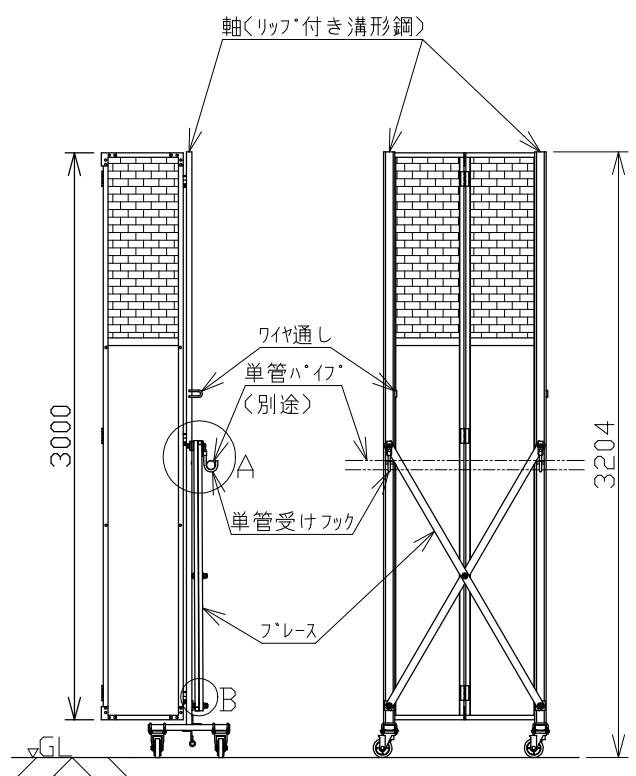

施錠用金具
(オプション) 1/20

軸間参考図 側面・背面図 1/40

A矢視図 1/5

B矢視図 1/5

軸足<ブレーキ付き> 1/10

落とし棒<オプション> 1/10

丁番カフラー部分詳細 1/10

6	フレース	ペタイト鋼	10組	1組2本
5	ハネ		10組	
4	軸<取手付>	ペタイト鋼	2	リップ付き溝形鋼
3	軸<側>	ペタイト鋼	2	リップ付き溝形鋼
2	軸<中間>	ペタイト鋼	8	リップ付き溝形鋼
1	丁番カフラー		4	
番号	品名	材質	数量	備考
承認	作成日	2023.01.18		
検図	尺度	1/40		殿
作図				
名称	NKハネキャスターゲート PCGN-D90			
	日本機電株式会社	図番	R050118-10	