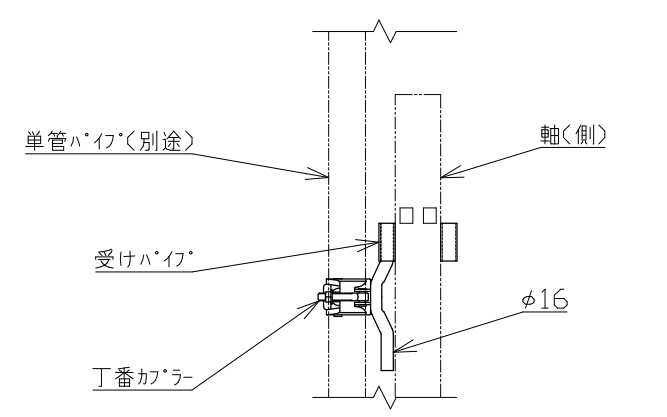

施錠用金具
(オプション) 1/20

軸間参考図 側面・背面図 1/40

A矢視図 1/5

B矢視図 1/5

軸足<ブレーキ付き> 1/10

落とし棒<オプション> 1/10

丁番カフラー部分詳細 1/10

6	フレース	ペタイト鋼	10組	1組2本
5	ハネ		10組	
4	軸<取手付>	ペタイト鋼	2	リップ付き溝形鋼
3	軸<側>	ペタイト鋼	2	リップ付き溝形鋼
2	軸<中間>	ペタイト鋼	8	リップ付き溝形鋼
1	丁番カフラー		4	
番号	品名	材質	数量	備考
承認	作成日	2023.01.18		
検図	尺度	1/40		殿
作図				
名称	NKハネキャスターゲート PCGN-D90			
	日本機電株式会社	図番	R050118-10	