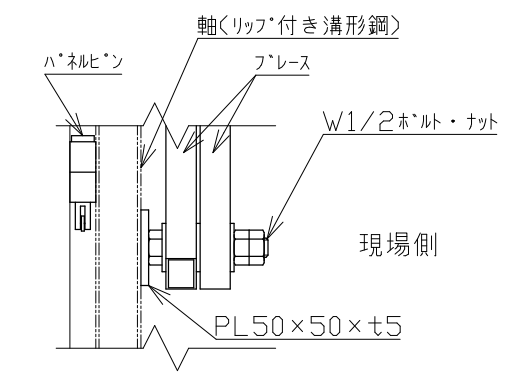

施錠用金具
(オプション) 1/20

軸間参考図 側面・背面図 1/40

A矢視図 1/5

B矢視図 1/5

軸足<ブレーキ付き> 1/10

落とし棒<オプション> 1/10

丁番カフラー部分詳細 1/10

6	フレース	ペタイト鋼	10組	1組2本
5	ハネ		10組	
4	軸<取手付>	ペタイト鋼	2	リップ付き溝形鋼
3	軸<側>	ペタイト鋼	2	リップ付き溝形鋼
2	軸<中間>	ペタイト鋼	8	リップ付き溝形鋼
1	丁番カフラー		4	
番号	品名	材質	数量	備考
承認	作成日	2023.01.18		
検図	尺度	1/40		殿
作図				
名称	NKハネキャスターゲート PCGN-D90			
	日本機電株式会社	図番	R050118-10	