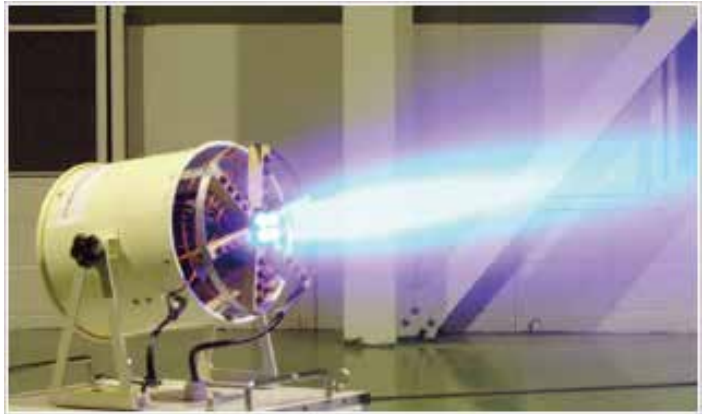

NK ミスト 分離型

LED
搭載

ファン型を持ち込みにくい場所などで
ポンプとファン（ヘッド）を分離することで
簡単に使用できます。

LED loading LED 搭載

オプションで LED 付きをお選びいただくと LED 搭載のファン型ミスト
にもなります。
※LED 付きはオプションです。

Detail 詳細

ファン型を持ち込みにくい場所などでポンプとファン（ヘッド）を分離
することで簡単に使用できます。
※コンプレッサ音が気になる所ではおすすすめです。
※延長できる長さは御相談下さい。(50m は可)